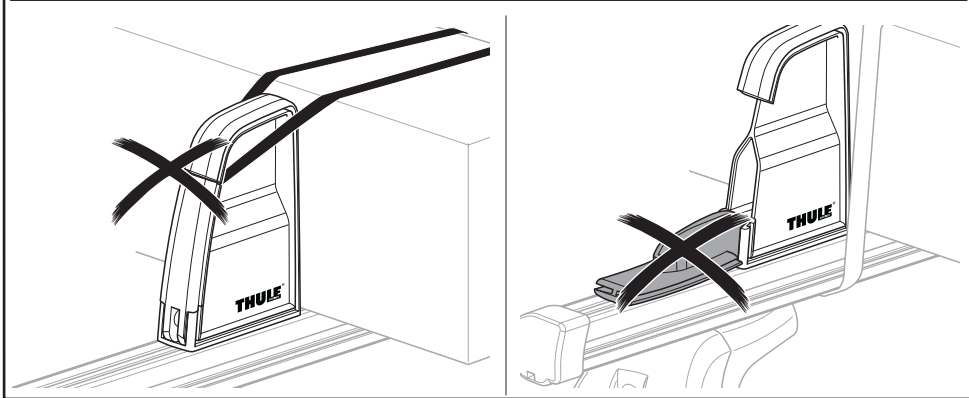

5

! 323

i

380g

10-15 kg

BAUART
GEPRÜFT
TYPE
APPROVED

Load Stop 314

323