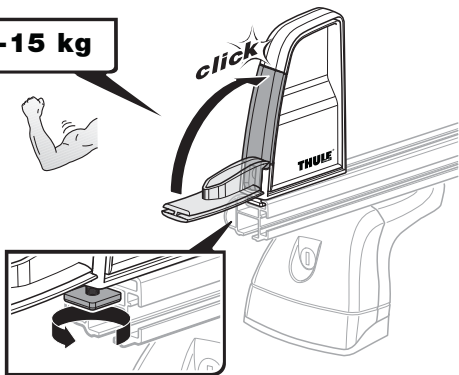

5

! 323

i

380g

10-15 kg

BAUART
GEPRÜFT
TYPE
APPROVED

Load Stop 314

323